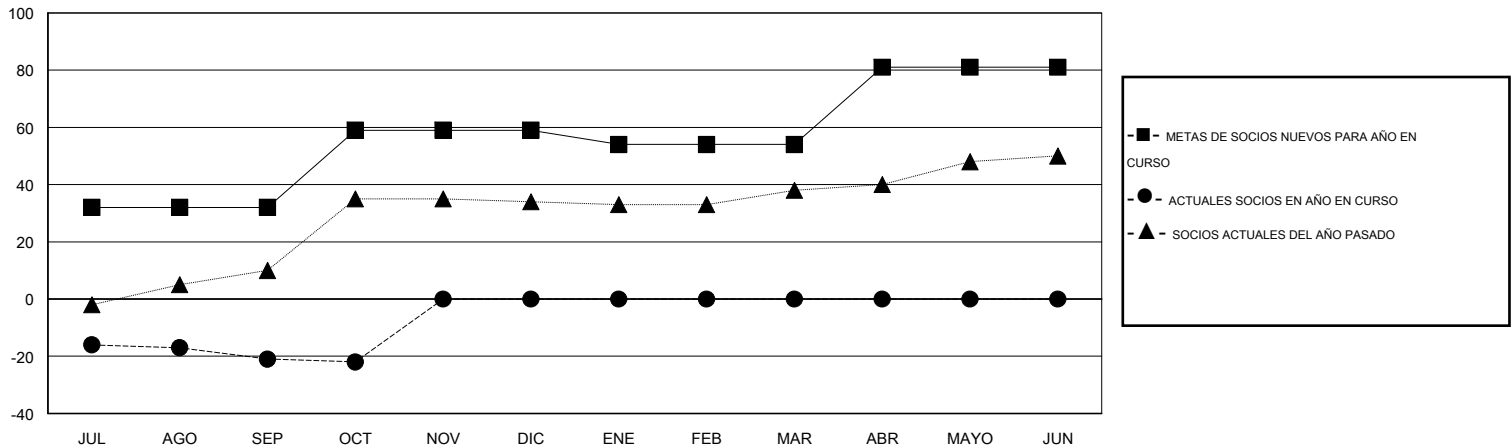

MONTHLY MEMBERSHIP PROGRESS REPORT

District J 3

Results as of: 10/31/2015

GMT: Pedro Marrello

UBICACIÓN URUGUAY

GMT DE AE 3

Clubes					socios				
RESULTADOS DE 2015-2016					RESULTADOS DE 2015-2016				
TRIMESTRE	META DE CLUBES NUEVOS	NUEVOS CLUBES	CLUBES DADOS DE BAJA	GANANCIA/PÉRDIDA NETA	TRIMESTRE	META DE SOCIOS NUEVOS	SOCIOS FUNDADORES Y NUEVOS SOCIOS AÑADIDOS	SOCIOS DADOS DE BAJA	GANANCIA/PÉRDIDA NETA
JUL/AGO/SEP	0	0	1	-1	JUL/AGO/SEP	32	8	29	-21
OCT/NOV/DIC	1	0	0	0	OCT/NOV/DIC	27	8	9	-1
ENE/FEB/MAR	0	0	0	0	ENE/FEB/MAR	-5	0	0	0
ABR/MAYO/JUN	1	0	0	0	ABR/MAYO/JUN	27	0	0	0

METAS Y CIFRA ACUMULATIVA DE CLUBES NUEVOS

METAS Y CIFRA ACUMULATIVA DE SOCIOS

CLUBES DADOS DE BAJA: 1	7 CLUBS OF 39 AÑADIERON 1 O MÁS SOCIOS NUEVOS	<u>DISTRIBUCIÓN POR SEXO</u>
		MASCULINO 493 (54.90%)
		FEMENINO 405 (45.10%)
<u>SOCIOS DADOS DE BAJA</u>	CLIC AQUÍ PARA DATOS DE SALUD DE CLUB	SOCIOS EN UNIDAD FAMILIAR 233
FALLECIDOS 3		CABEZA DE FAMILIA 111
CLUB CANCELADO 0		NO ES CABEZA DE FAMILIA 122
OTRO 35		
TOTAL 38		