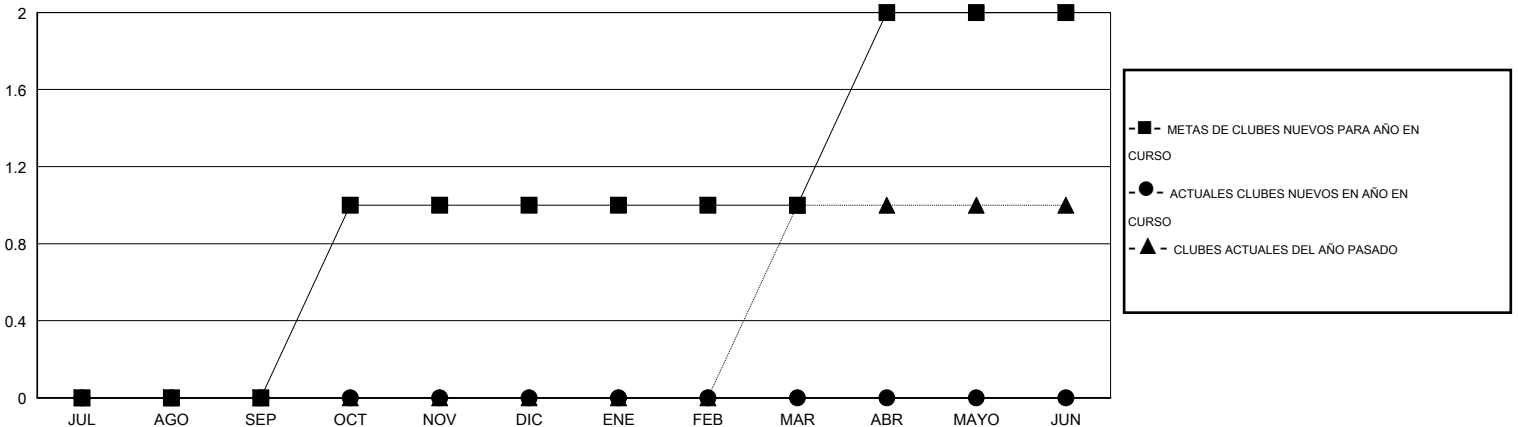

MONTHLY MEMBERSHIP PROGRESS REPORT

District J 3

Results as of: 10/31/2015

GMT: Pedro Marrello

UBICACIÓN URUGUAY

GMT DE AE 3

Clubes					socios				
RESULTADOS DE 2015-2016					RESULTADOS DE 2015-2016				
TRIMESTRE	META DE CLUBES NUEVOS	NUEVOS CLUBES	CLUBES DADOS DE BAJA	GANANCIA/PÉRDIDA NETA	TRIMESTRE	META DE SOCIOS NUEVOS	SOCIOS FUNDADORES Y NUEVOS SOCIOS AÑADIDOS	SOCIOS DADOS DE BAJA	GANANCIA/PÉRDIDA NETA
JUL/AGO/SEP	0	0	1	-1	JUL/AGO/SEP	32	8	29	-21
OCT/NOV/DIC	1	0	0	0	OCT/NOV/DIC	27	8	9	-1
ENE/FEB/MAR	0	0	0	0	ENE/FEB/MAR	-5	0	0	0
ABR/MAYO/JUN	1	0	0	0	ABR/MAYO/JUN	27	0	0	0

METAS Y CIFRA ACUMULATIVA DE CLUBES NUEVOS

METAS Y CIFRA ACUMULATIVA DE SOCIOS

CLUBES DADOS DE BAJA: 1	7 CLUBS OF 39 AÑADIERON 1 O MÁS SOCIOS NUEVOS	<u>DISTRIBUCIÓN POR SEXO</u>
		MASCULINO 493 (54.90%)
		FEMENINO 405 (45.10%)
<u>SOCIOS DADOS DE BAJA</u>	CLIC AQUÍ PARA DATOS DE SALUD DE CLUB	SOCIOS EN UNIDAD FAMILIAR 233
FALLECIDOS 3		CABEZA DE FAMILIA 111
CLUB CANCELADO 0		NO ES CABEZA DE FAMILIA 122
OTRO 35		
TOTAL 38		